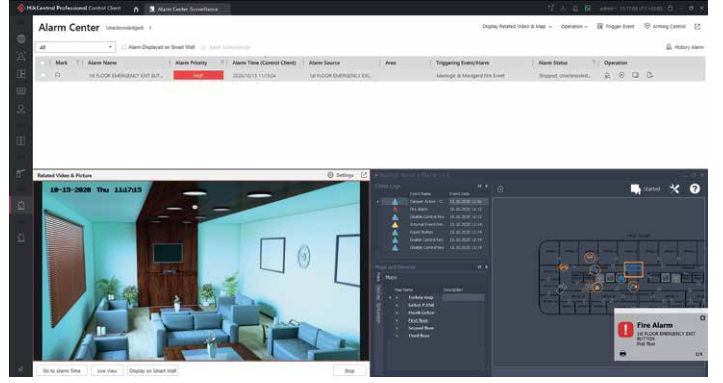

Maps and Devices

Maps

Map Name	Description
Tenkey map	
Genlice P/05B	
Meriç Gebze	
First floor	
Second floor	
Third floor	

Fire Alarm

1st FLOOR EMERGENCY EXIT BUTTON First floor

Dedektörler ile eşleştirilen **IP kameralardan** canlı görüntü alınabilir.

Sistem başlatıldığında, adresli sistemden gelen yangın olayları Sprvsr+ Plug-In'den HikCentral'a iletilir. İletilen alarm, HikCentral "**Alarm Center**" penceresinde gösterilir.

Akıllı bina teknolojisinin yaygın olarak kullanıldığı günümüzde farklı sistemlerin tek merkezden yönetimi fırsatı sunan çatı yazılımların önemi giderek artmaktadır. Yangın durumunda olayı anında öğrenmek, izlemek ve müdahale etmek hayati önem taşır.